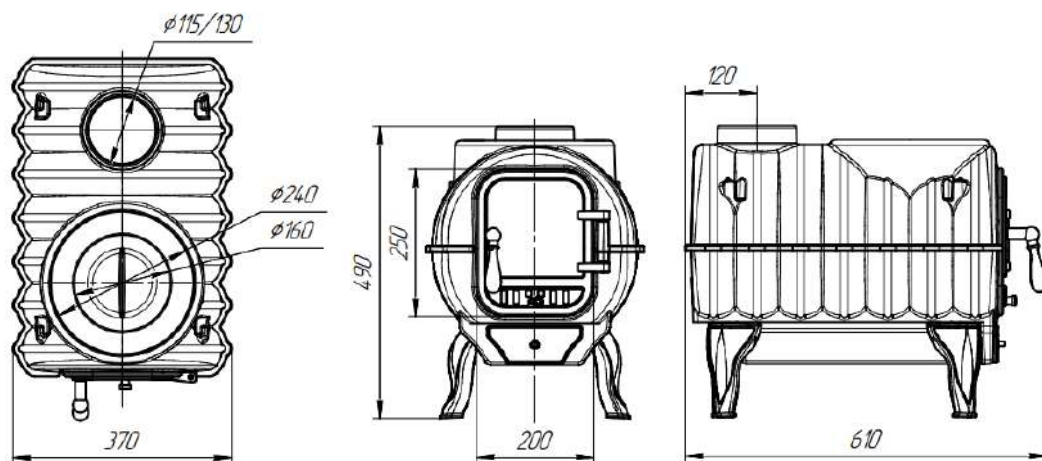

Общий вид печи-камина «Бахтинка»

Внимание! Перед использованием отопительно-варочной печи «Тайга PRO» необходимо ознакомиться с руководством по эксплуатации отопительно-варочных печей «ПроМеталл»

Основные технические характеристики печи «Тайга» PRO

Размер в упаковке (ВхДхШ), мм	650x675x445
Высота, мм	490
Длина, мм	610
Ширина, мм	370
Объем топки, л	36
Мощность печи, кВт	9
Масса печи с упаковкой, кг	81
Масса печи без упаковки, кг	65
Рекомендуемое топливо	Дрова
Рекомендуемая длина дров, мм	до 500
Материал	Чугун ЧХ-1
Размер топки (ВхДхШ), мм	250x490x300
Толщина стенок топки, мм	7-9 мм
Толщина колосникового дна	12 мм
Диаметр дымохода, мм	130 внешний/115 внутренний
Тип подключения дымохода	верхнее
Наличие колосника	Да
Наличие зольника	Да
Дополнительные опции*	Полки для подогрева и вешалки-сушилki

*Приобретаются отдельно