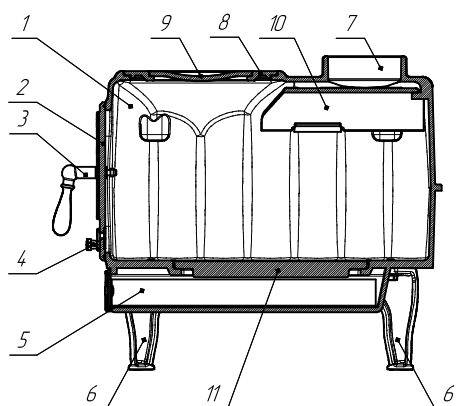

Отопительно-варочная печь «Тайга» PRO — целиком изготавливается из высококачественного жаропрочного чугуна ЧХ-1. Эта универсальная модель сочетает в себе максимум достоинств: быстрый нагрев помещения, высокая теплоотдача, герметичная конструкция, длительное горение в режиме тления. Печь укомплектована варочной панелью с конфоркой, а также устройством для установки казана. Дополнительно к печи предлагаем приобрести литые чугунные полки для разогрева с вешалками-сушилками.

Базовая комплектация печи «Тайга» PRO

1. Корпус
2. Дверь
3. Ручка
4. Ручка регулировки подачи воздуха
5. Сок в зольника
6. Ножка
7. Патрубок дымохода
8. Кольцо варочной поверхности
9. Крышка варочной поверхности
10. Отбойник пламени
11. Колосник