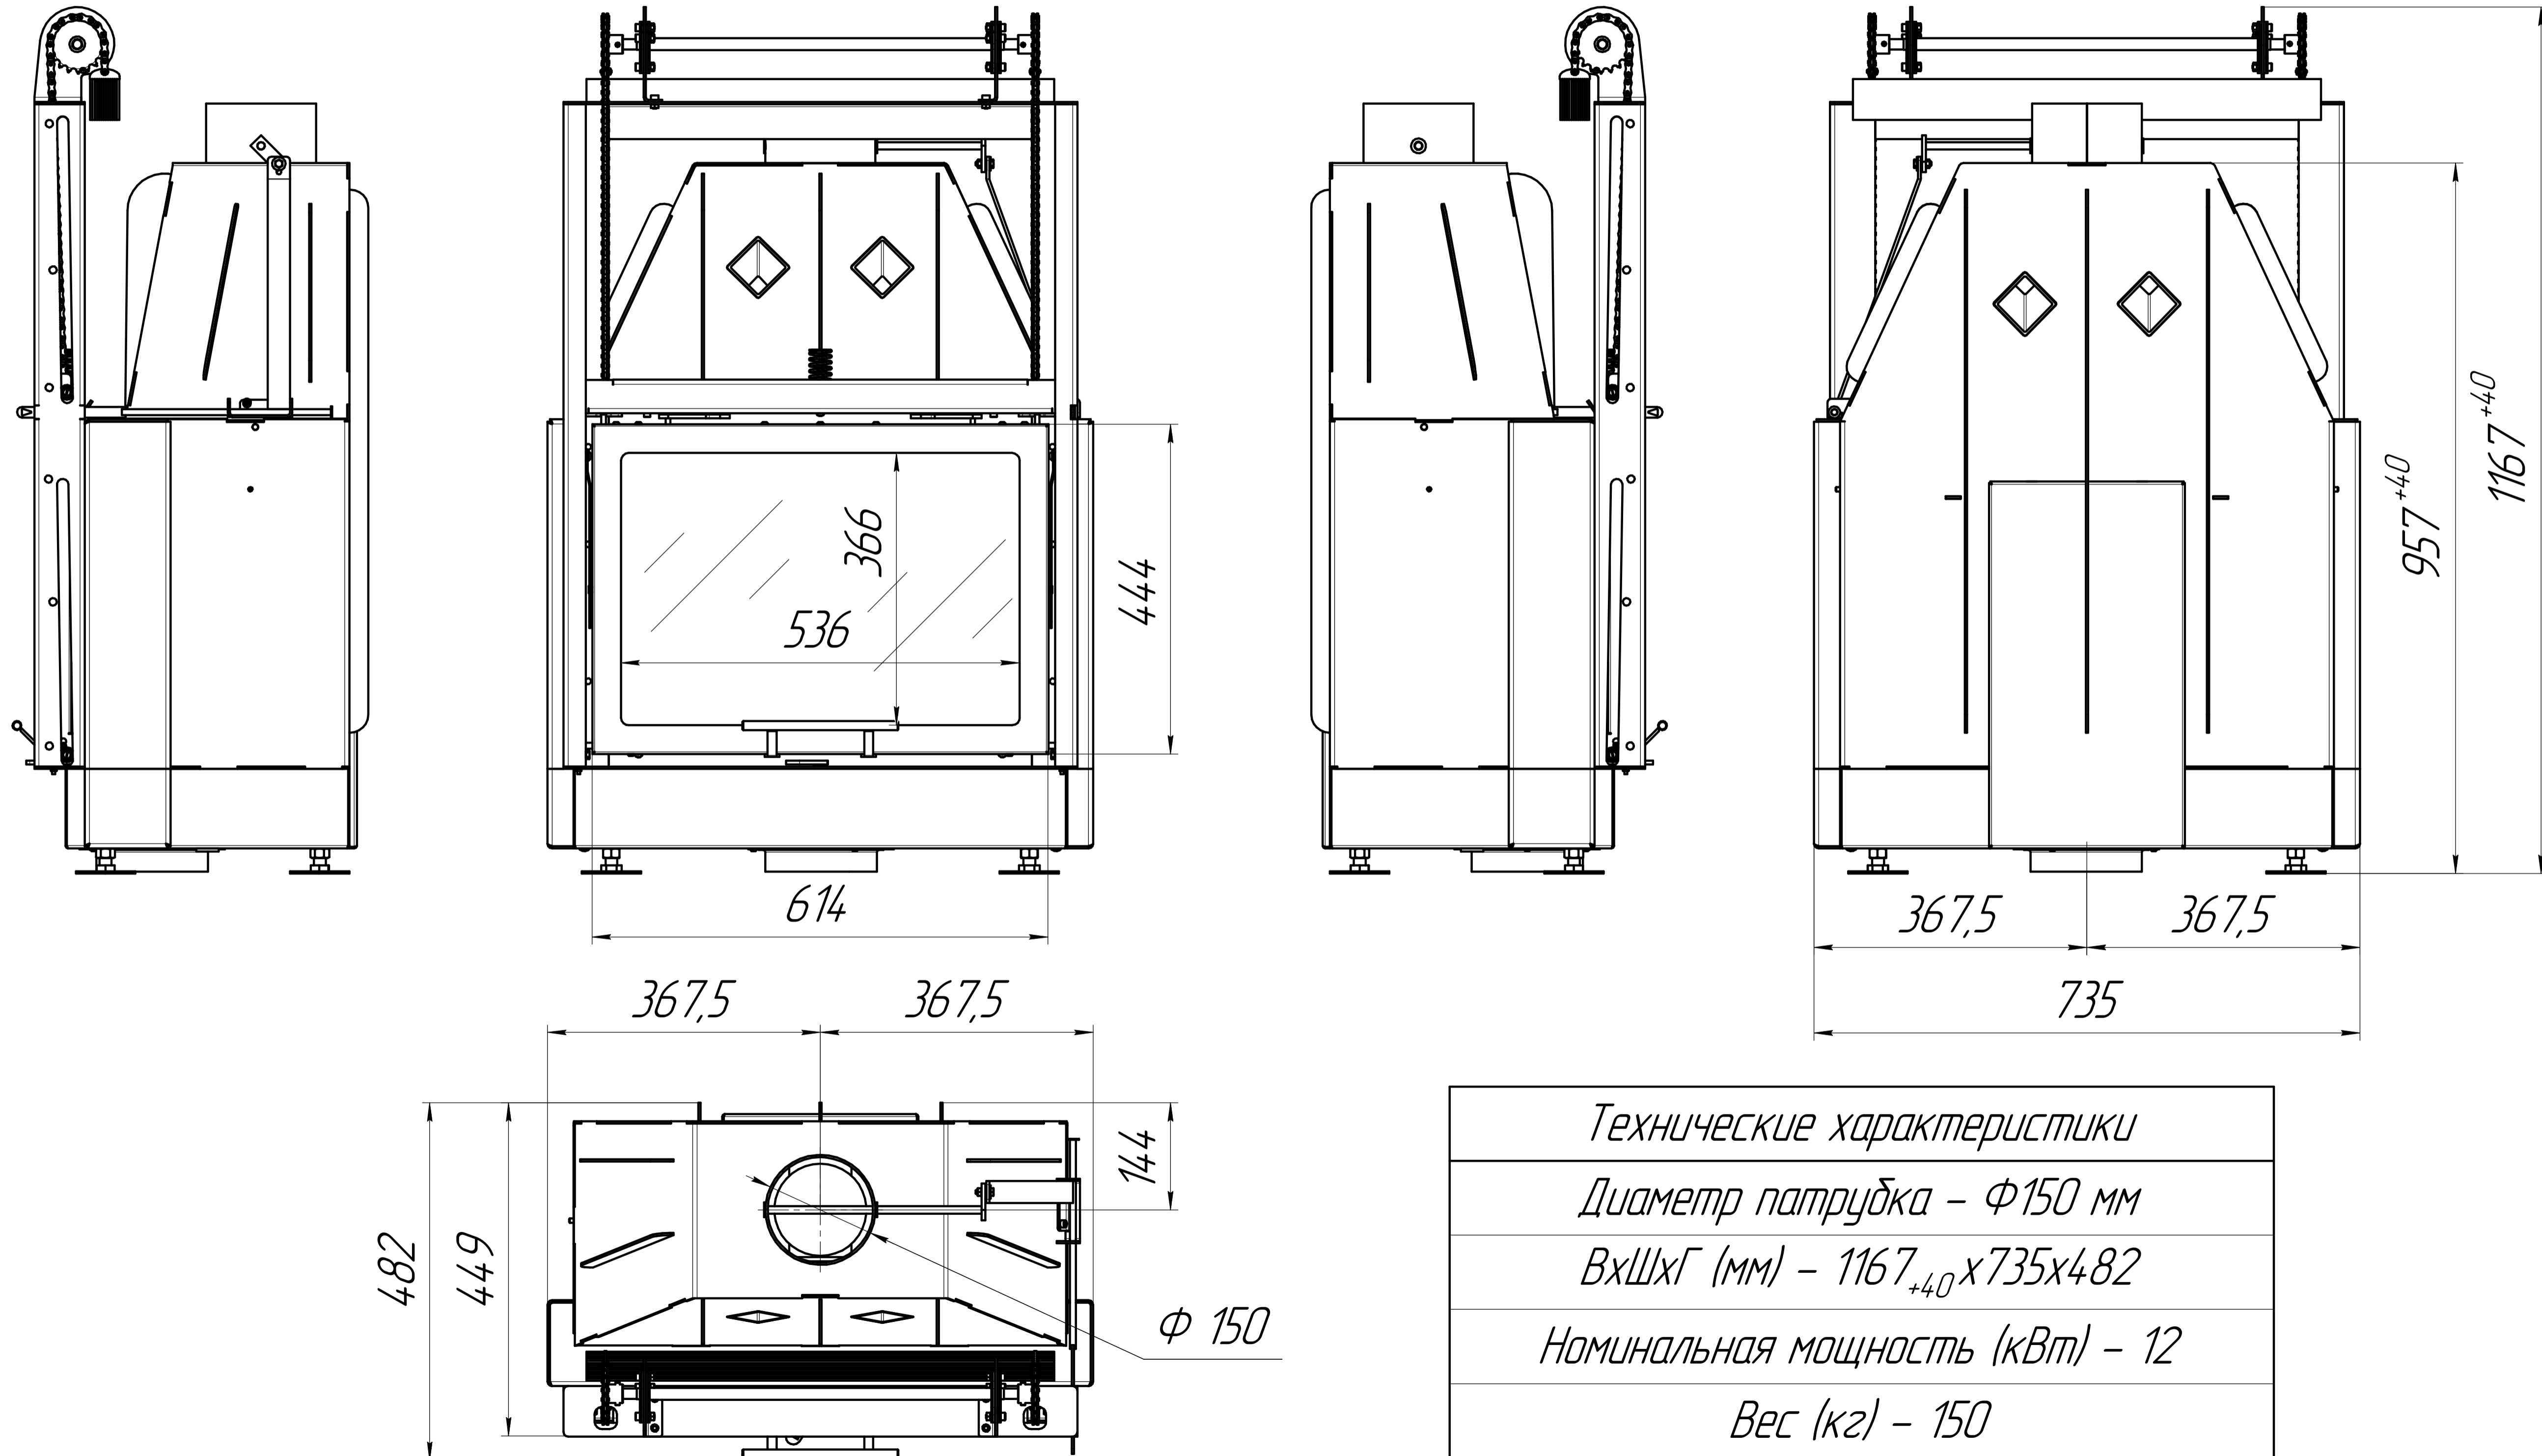

Топка Альфа 700 с контргрузом ТА 700К, ТА 700КВ

<i>Технические характеристики</i>
<i>Диаметр патрубка - $\phi 150$ мм</i>
<i>ВхШхГ (мм) - 1167₊₄₀ x 735 x 482</i>
<i>Номинальная мощность (кВт) - 12</i>
<i>Вес (кг) - 150</i>